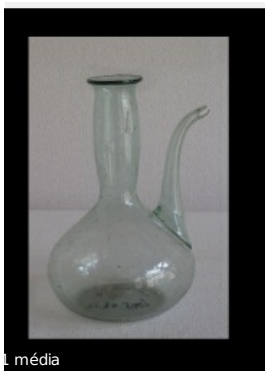

2 médias

Pot canon à piédouche de pommade oxygénée

Date: 1701-01-01/1800-12-31

Cote: 2016321

Auteur:

1 média

Pot droit couvert

Date: 19e siècle (2e moitié)

Cote: 2014 0 3.8

Auteur:

1 média

Biberon en étain

Date:

Cote: 2005 23.1

Auteur:

1 média